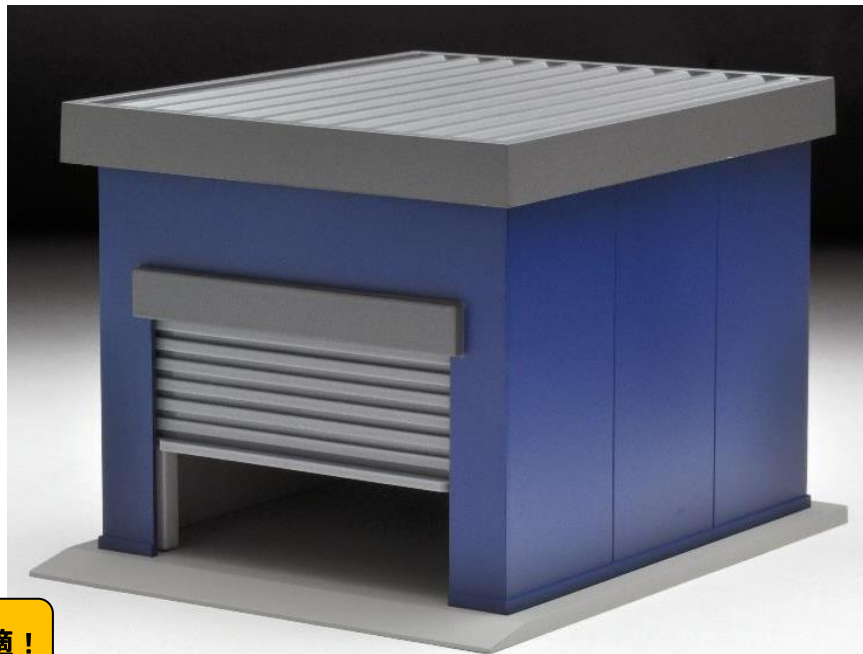

TOMICARAMA
トミカラマ
VINTAGE

1/64
SCALE

1/64ガレージライフを始めよう

大人気！トミカラマ ヴィンテージの新作続々！

2月
予定

トミカラマ ヴィンテージ
08a ガレージ

■「トミカラマヴィンテージ06a カーリフト」組み合わせ例

トミカラマヴィンテージ06a カーリフトに最適！

著作権元商品化許諾申請済

■写真は本製品を2個横に並べた例

シャッターは上下可動！

■乗用車は最大で2台収容可

1/64スケールABS樹脂製
ストラクチャー（塗装済・一部組立済）
オープンパッケージ 原産地：中国

パッケージサイズ：W140mm×H100mm×D87mm 重量約120g

写真のミニカー、フィギュア、小物はすべて別売りです。

※写真は試作品を組み立てたものです。

実際の製品仕様とは異なる場合があります。

トミカラマ ヴィンテージ にガレージが新登場！
1/64スケールの乗用車が約2台格納可能で、お手持ちのミニカーを輝かせるステージに最適。シャッターは可動式で開き具合を調整できるので、映える情景のアクセントとして活用ください。好評発売中のトミカラマヴィンテージ06a カーリフトが納まるサイズで、組み合わせれば、さらに世界が広がります。ジオラマ入門としてもおすすめです。
【文責：トミーテック】

●ここが見どころ●

- ①コレクション収納に最適
- ②06aカーリフトが納まるサイズ
(長さ113×幅92×高さ80mm)
- ③シャッター可動で楽しい！

トミカラマ ヴィンテージ、これからの展開にご期待ください

| | | | | | |
|--------|---------------------|--------|-------------|------|--------|
| 商品名 | トミカラマヴィンテージ08a ガレージ | 発売月 | 2021年2月 | 税抜予価 | ¥3,600 |
| JANコード | 4543736312352 | カートン入数 | 24個 (BOXなし) | 品番 | 312352 |